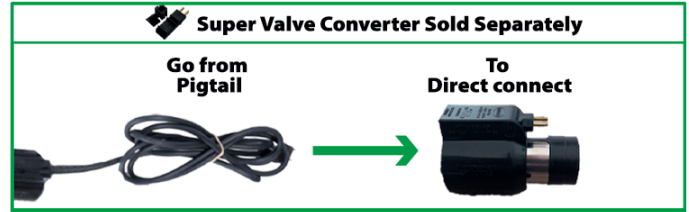

IDÉAL POUR SURFACES DURES

IDEAL FOR HARD SURFACES

YOUR HEALTH CHOICE!

VOTRE SOLUTION SANTÉ!

QUESTIONS
E: info@myovo.net
T: 1(800)776-7891
www.myovo.net
SP-KIT-LV30D-OVO