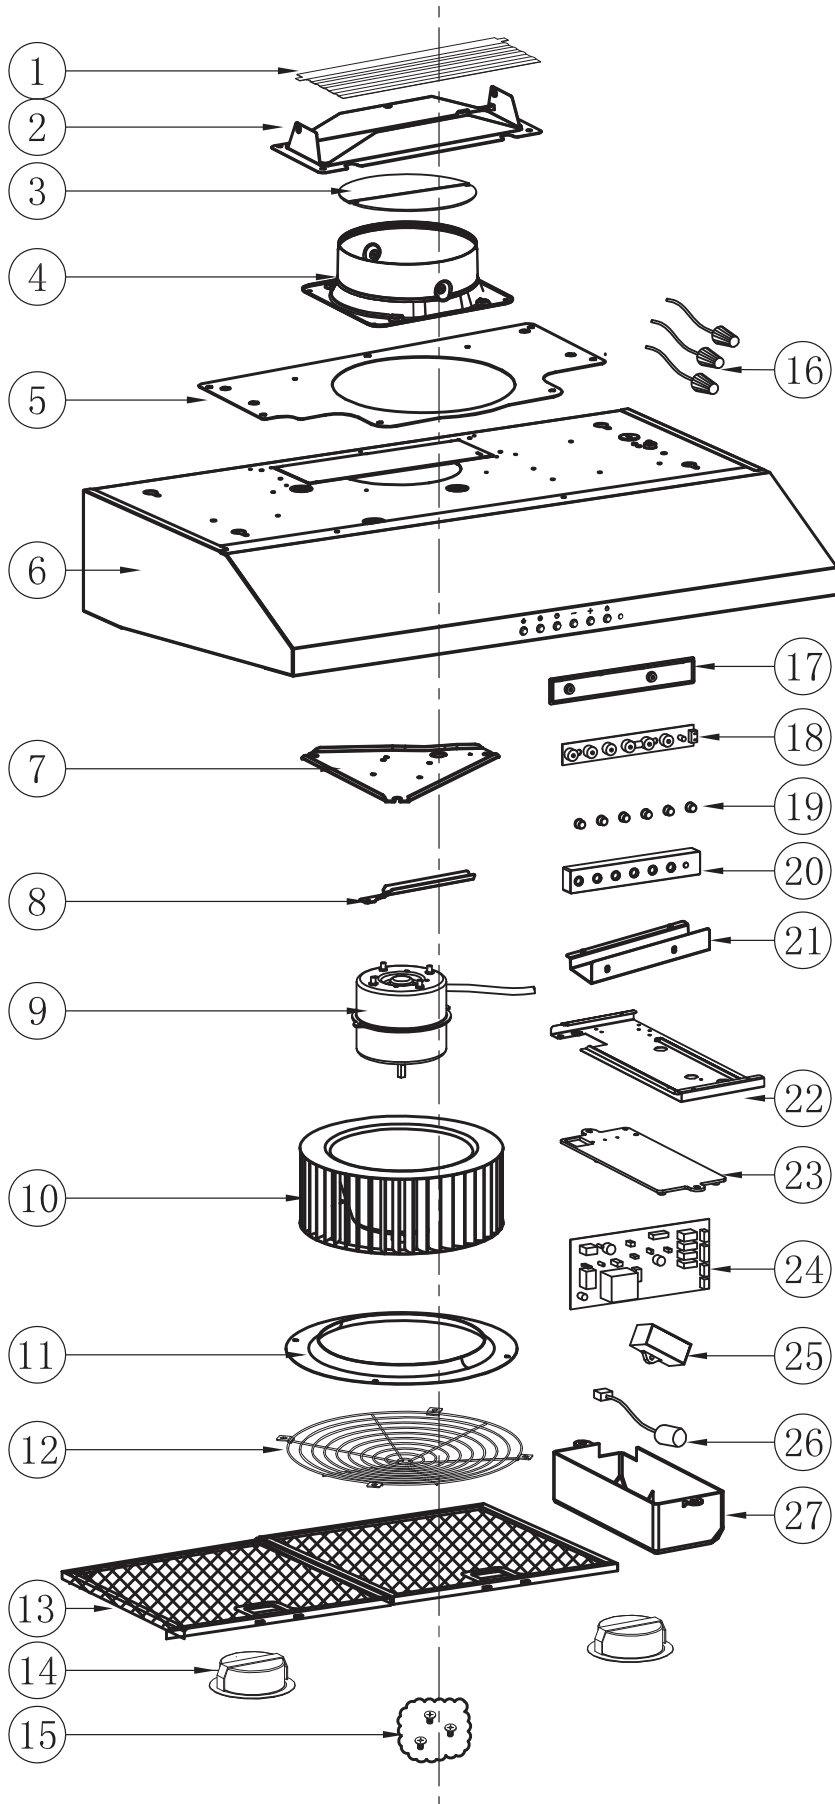

Assemblage de la hotte de cuisinière

Numéro	Pièce
1	Volet de registre (rectangulaire)
2	Évent (rectangulaire)
3	Volet de registre (circulaire)
4	Évent (circulaire)
5	Plaque de montage rectangulaire
6	Corps de la hotte
7	Support de moteur
8	Fente
9	Moteur
10	Roulette
11	Anneau métallique
12	Grille métallique
13	Filter (ensemble de 2 filtres)
14	Rondelles à DEL
15	Sac de vis
16	Capuchon terminal
17	Capot du boîtier électronique
18	Tableau de commande
19	Bouton de commande
20	Boîte de commande
21	Support du tableau de commande
22	Support du boîtier électronique
23	Base du boîtier électronique
24	Circuit imprimé nu
25	Condensateur
26	Bouchon de protection
27	Capot du boîtier électronique